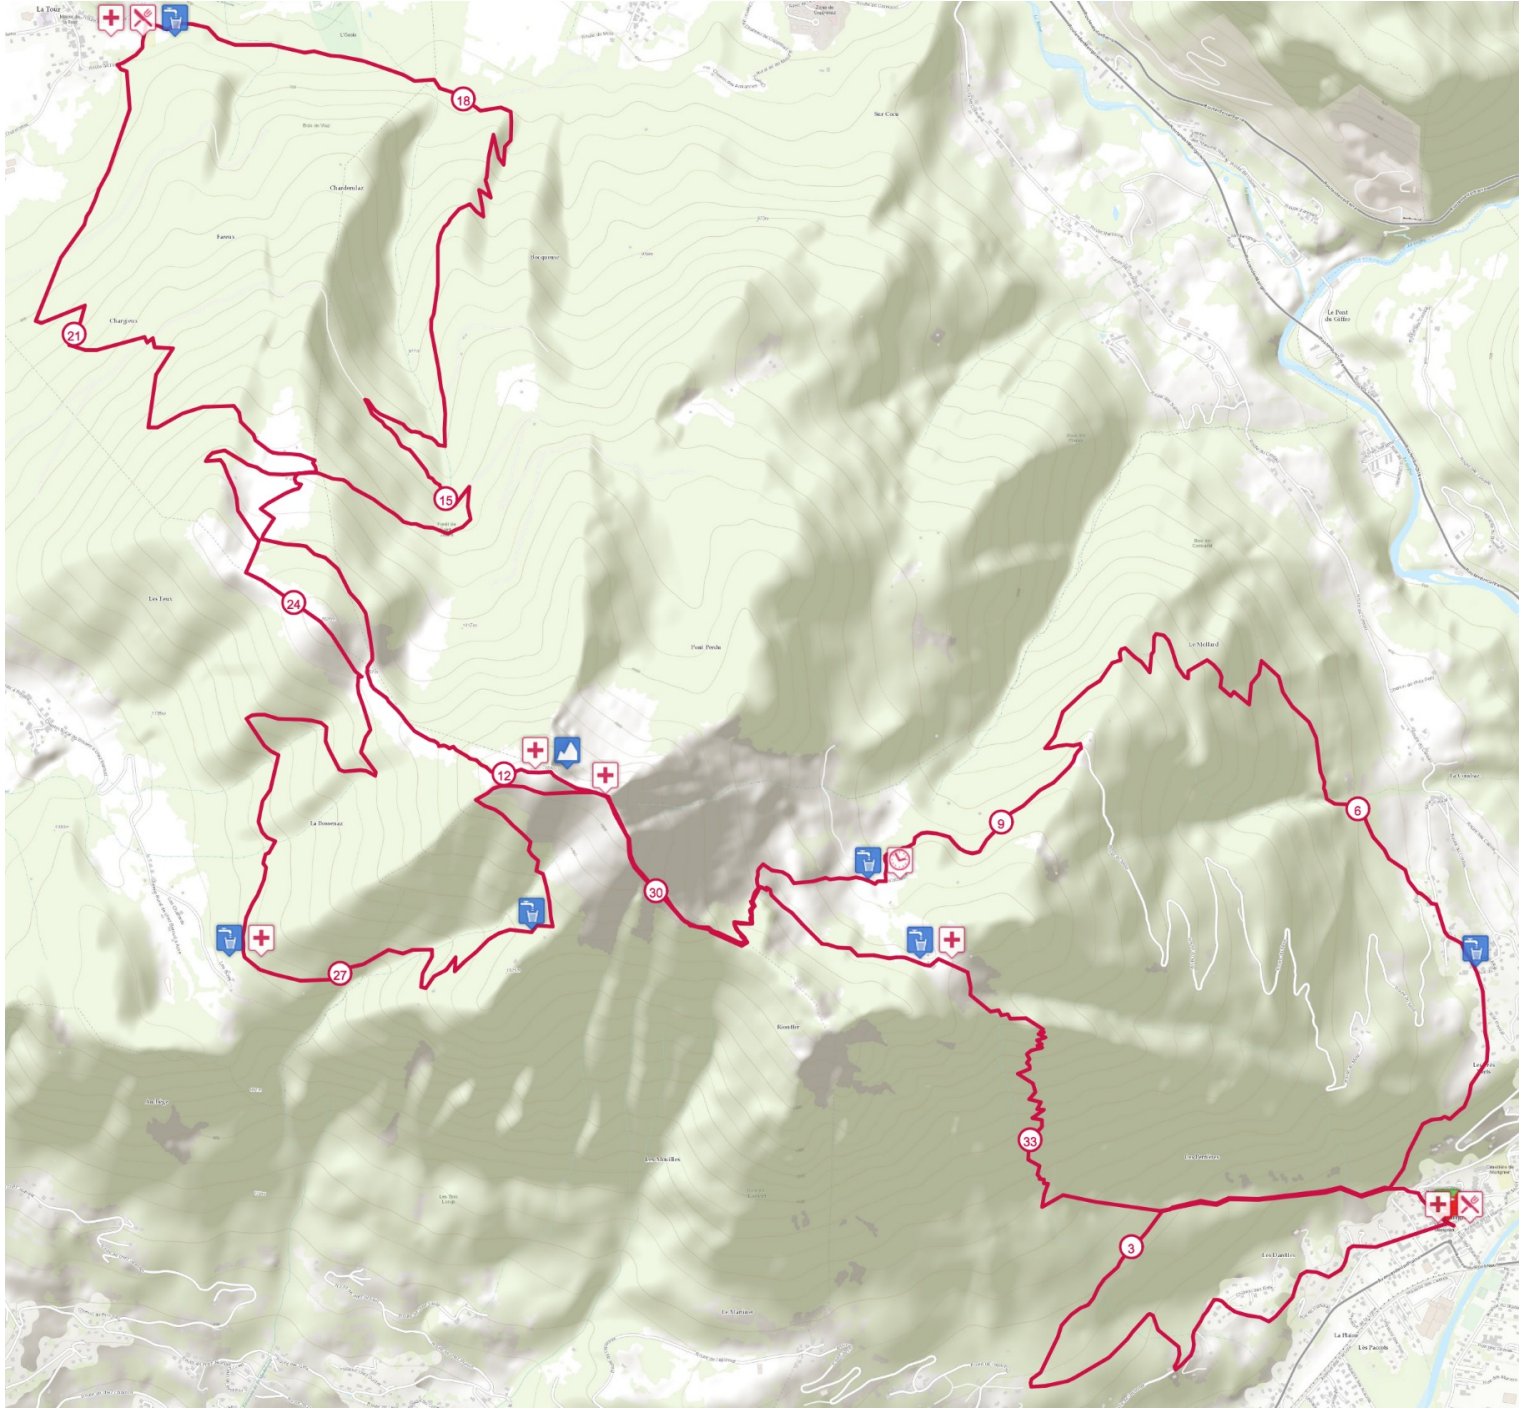

Retrouvez ce parcours sur votre mobile avec l'appli TrailConnect. Pour en savoir plus : <http://trailconnect.run>

<https://tracedetail.com>

 > 10%  > 20%  > 30%